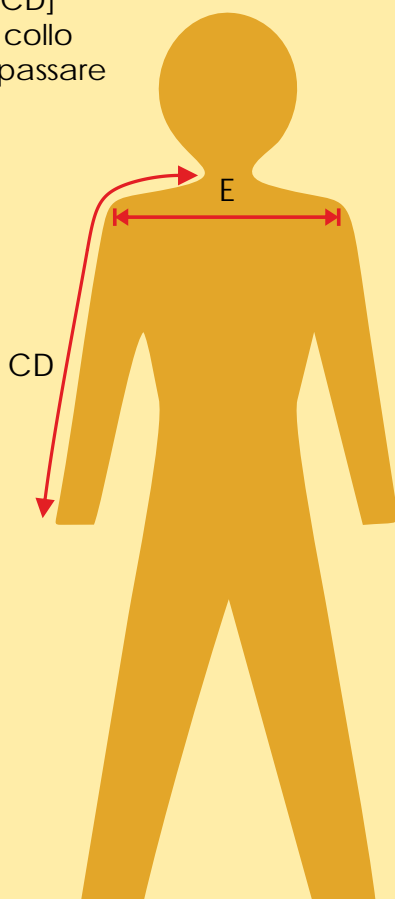

UOMO GUIDA TAGLIE

ATTENZIONE!

Le misure determinanti nella scelta sono GIRO PETTORALE [A] e GIROVITA [B].

Prendere la misura delle SPALLE [E] dal retro della persona tenendo il metro da un pizzo all'altro.

La misura da COLLO a POLSO [CD] va presa dallo congiuntura del collo alla congiuntura del polso. Far passare il metro dietro il gomito.

Utilizzare un metro da sarta.

La seguente tabella è puramente indicativa.

Per assistenza chiama Dalian +39 0825 583228

	cm.	taglie
misure [A] GIRO PETTORALE	90-94	46
	94-98	48
	98-102	50
	102-106	52
	106-110	54
	110-114	56

	cm.	taglie
misure [B] GIRO VITA	76-80	46
	84-84	48
	84-88	50
	88-92	52
	92-96	54
	96-100	56

	cm.	taglie
misure [CD] da COLLO a POLSO	78-79	46
	79-80	48
	80-81	50
	81-82	52
	82-83	54
	83-84	56

	cm.	taglie
misure [E] SPALLE	39-41	46
	41-43	48
	43-45	50
	45-47	52
	47-49	54
	49-51	56

CAMPANIA
Via Misericordia, 41
83029 Solofra (AV) - Italy
Phone: +39 0825 583228